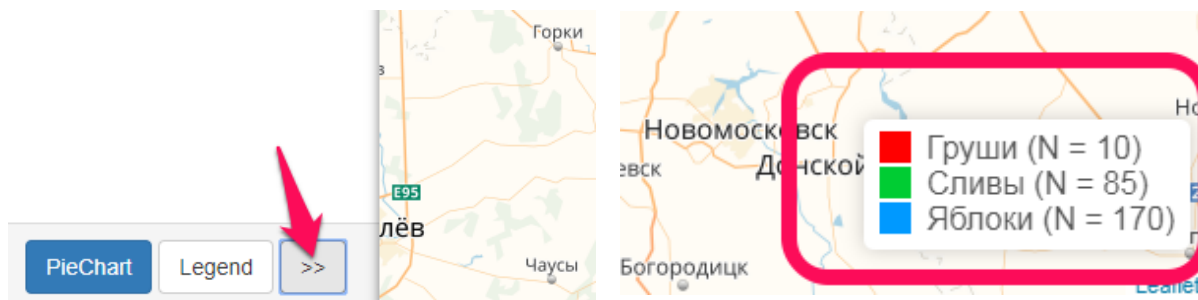

## Вкладка «Pie» («Круговые диаграммы»)

Создайте самостоятельно пустой Excel-файл и заполните его данными по образцу:

	A	B	C	D	E
1	Смоленск	Груши	10		
2	Смоленск	Сливы	15		
3	Смоленск	Яблоки	20		
4	Москва	Сливы	70		
5	Москва	Яблоки	150		
6					
7					

Скопируйте выделенные ячейки и вставьте в окно ввода CityMap.

Pin Pie Shape

Radius норма:  On

Смоленск Груши 10  
Смоленск Сливы 15  
Смоленск Яблоки 20  
Москва Сливы 70  
Москва Яблоки 150

Балтийское море

Стокгольм

Нажмите на кнопку «PieChart».

Польша

Вроцлав

Ополе

Катовице

Кельце

Краков

PieChart Legend >>

Скрыть легенду из правого нижнего угла карты можно нажав на кнопку «>>>».

При нажатии на кнопку «Legend» (1) откроется модальное окно с легендой. При нажатии на прямоугольничек с цветом (2) – вы сможете изменить цвет маркера.