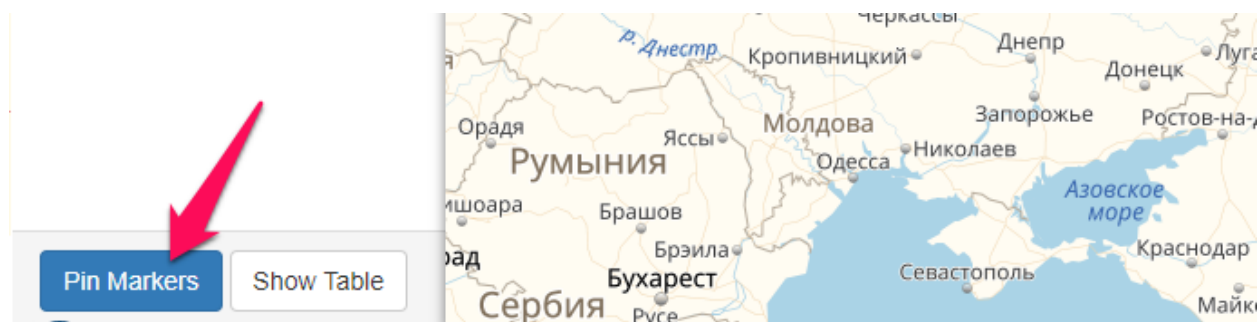

## Вкладка «Pin» («Географический маркер»)

Вводите названия городов или объектов с новой строки.

или

Нажмите кнопку «Pin markers».

Программа автоматически найдет координаты заданных городов (объектов) и расставит маркеры на карте.

Кнопка «Show table» открывает модальное окно с табличными данными: Название объекта, Адрес, Географические координаты.