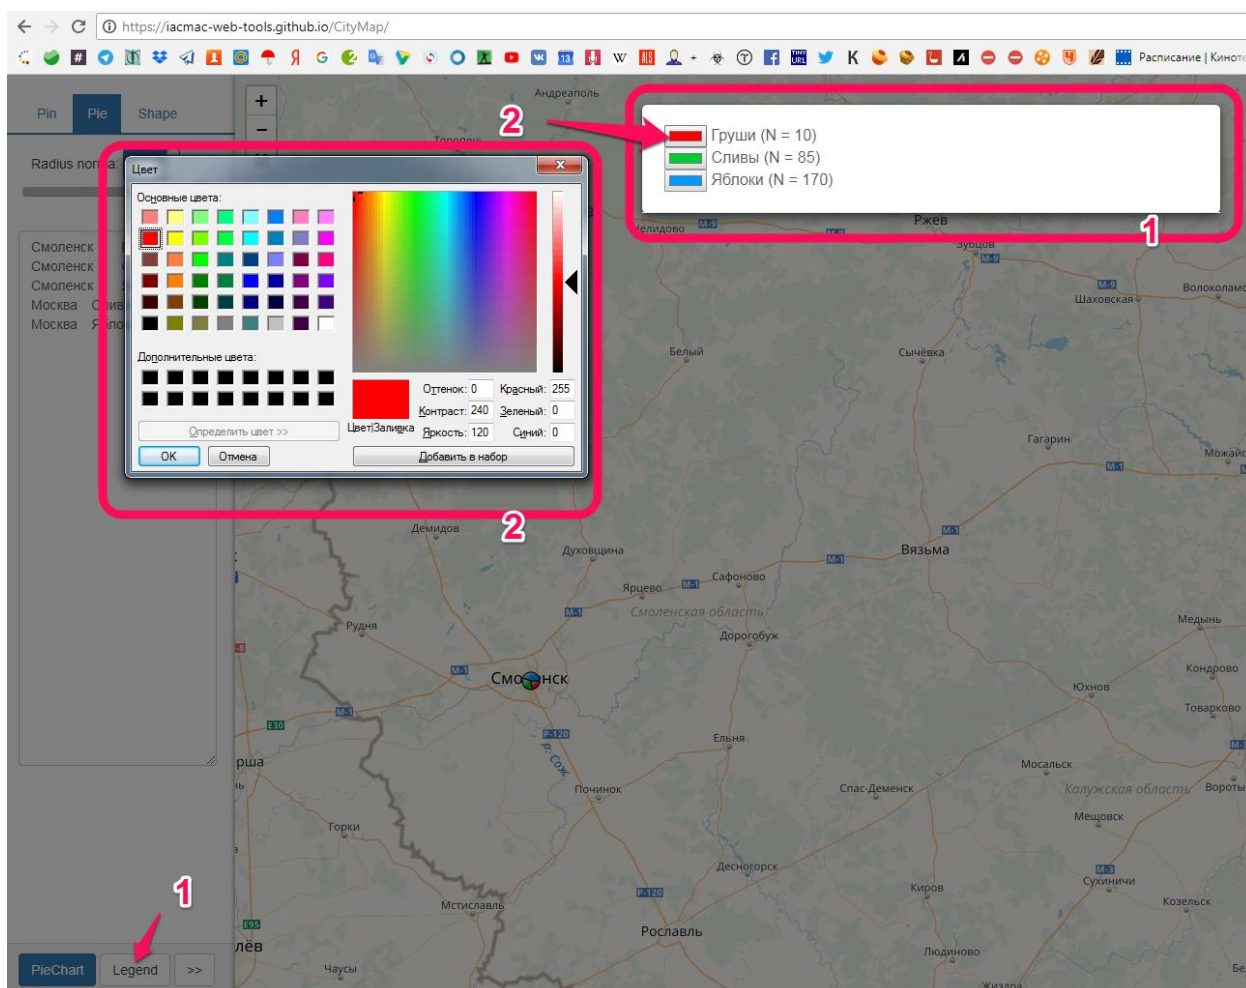

Скопируйте выделенные ячейки и вставьте в окно ввода CityMap.

Pin Pie Shape

Radius норма:  On

Смоленск Груши 10  
Смоленск Сливы 15  
Смоленск Яблоки 20  
Москва Сливы 70  
Москва Яблоки 150

Балтийское море

Стокгольм

Нажмите на кнопку «PieChart».

Польша

Вроцлав

Ополе

Катовице

Кельце

Краков

PieChart Legend >>

Скрыть легенду из правого нижнего угла карты можно нажав на кнопку «>>>».

При нажатии на кнопку «Legend» (1) откроется модальное окно с легендой. При нажатии на прямоугольничек с цветом (2) – вы сможете изменить цвет маркера.

Для того, чтобы отключить нормирование радиуса маркеров по абсолютному значению («Где данных больше, там радиус круговой диаграммы шире»), необходимо нажать на переключатель «Radius norma».

Радиус круговой диаграммы можно регулировать с помощью специального ползунка.