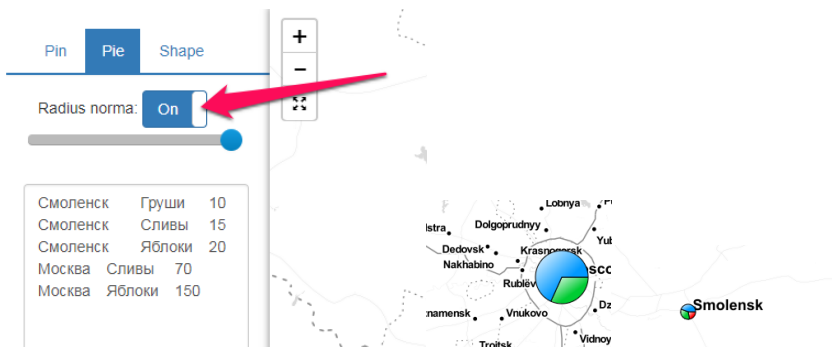

Скопируйте выделенные ячейки и вставьте в окно ввода CityMap.

Pin Pie Shape

Radius норма:  On

Смоленск Груши 10  
Смоленск Сливы 15  
Смоленск Яблоки 20  
Москва Сливы 70  
Москва Яблоки 150

Балтийское море

Стокгольм

Нажмите на кнопку «PieChart».

Польша

Вроцлав

Ополе

Катовице

Кельце

Краков

PieChart Legend >>

Скрыть легенду из правого нижнего угла карты можно нажав на кнопку «>>>».

При нажатии на кнопку «Legend» (1) откроется модальное окно с легендой. При нажатии на прямоугольничек с цветом (2) – вы сможете изменить цвет маркера.

Для того, чтобы отключить нормирование радиуса маркеров по абсолютному значению («Где данных больше, там радиус круговой диаграммы шире»), необходимо нажать на переключатель «Radius norma».

Радиус круговой диаграммы можно регулировать с помощью специального ползунка.