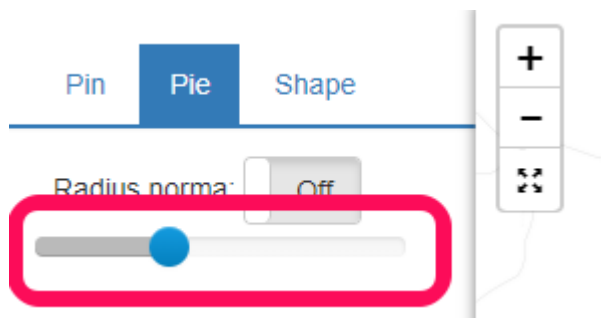

PieChart Legend >>

Скрыть легенду из правого нижнего угла карты можно нажав на кнопку «>>>».

При нажатии на кнопку «Legend» (1) откроется модальное окно с легендой. При нажатии на прямоугольничек с цветом (2) – вы сможете изменить цвет маркера.

Для того, чтобы отключить нормирование радиуса маркеров по абсолютному значению («Где данных больше, там радиус круговой диаграммы шире»), необходимо нажать на переключатель «Radius norma».

Радиус круговой диаграммы можно регулировать с помощью специального ползунка.