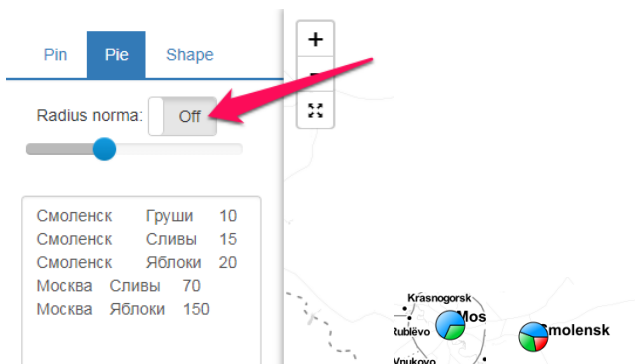

Скопируйте выделенные ячейки и вставьте в окно ввода CityMap.

Pin Pie Shape

Radius норма:  On

Смоленск Груши 10  
Смоленск Сливы 15  
Смоленск Яблоки 20  
Москва Сливы 70  
Москва Яблоки 150

Балтийское море

Стокгольм

Нажмите на кнопку «PieChart».

Польша

Вроцлав

Ополе

Катовице

Кельце

Краков

PieChart Legend >>

Скрыть легенду из правого нижнего угла карты можно нажав на кнопку «>>>».

При нажатии на кнопку «Legend» (1) откроется модальное окно с легендой. При нажатии на прямоугольничек с цветом (2) – вы сможете изменить цвет маркера.

Для того, чтобы отключить нормирование радиуса маркеров по абсолютному значению («Где данных больше, там радиус круговой диаграммы шире»), необходимо нажать на переключатель «Radius norma».

Радиус круговой диаграммы можно регулировать с помощью специального ползунка.