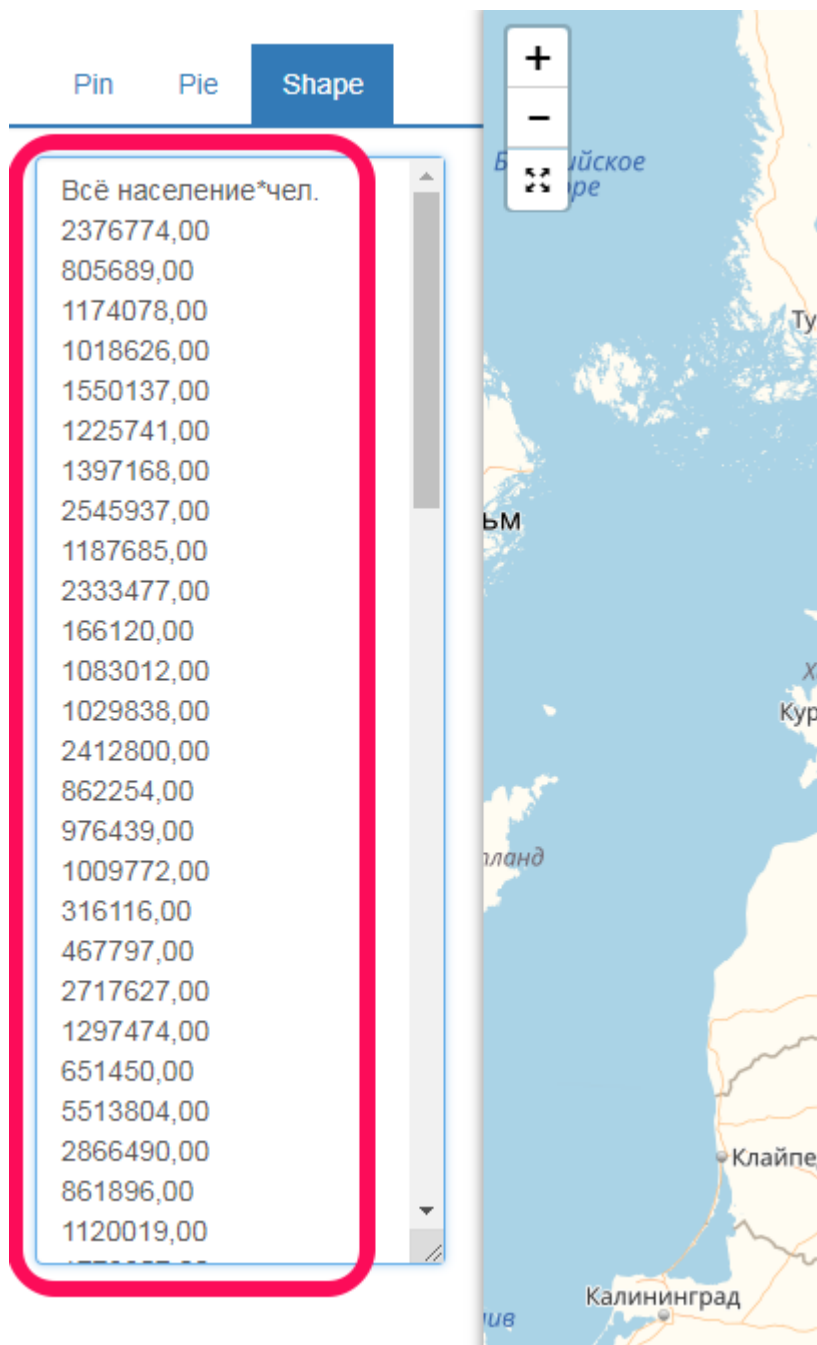

Нажмите на кнопку «Show regions».