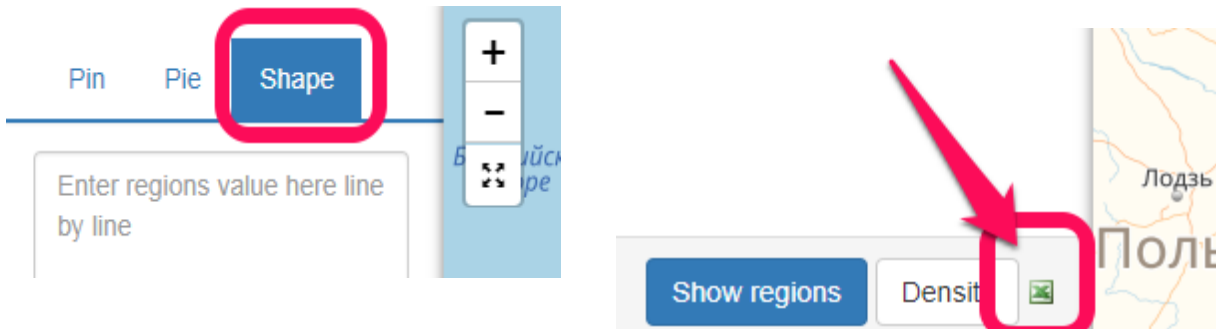

Вкладка «Share» («Тепловая карта регионов РФ»)

Скачайте специальный Excel-файл, нажав на зелёную иконку внизу страницы.

Соблюдайте инструкции, перечисленные в файле справа:

A	B	C	D	E	F	G	H	I	J	K	L	M	O
Федеральный округ	Название региона	Плотность населения*чел/км²	Все население*чел.	Площадь*км²		1) Интересующие вас данные необходимо отсортировать в соответствии с названиями регионов 2) Столбец должен быть озаглавлен и единицы измерения записаны через символ * 3) В случае нехватки каких-то данных - ячейки должны оставаться пустыми 4) Для работы программы CityMap - необходимо скопировать только один столбец данных вместе с заголовком							
Сибирский ФО	Алтайский край	14,15	2376774,00	167996,00									
Дальневосточный ФО	Амурская область	2,23	805689,00	361913,00									
Северо-Западный ФО	Архангельская область	1,99	1174078,00	589913,00									
Южный ФО	Астраханская область	20,78	1018626,00	49024,00									
Центральный ФО	Белгородская область	57,13	1550137,00	27134,00									
Центральный ФО	Брянская область	35,16	1225741,00	34857,00									
Центральный ФО	Владимирская область	48,04	1397168,00	29084,00									
Южный ФО	Волгоградская область	22,55	2545937,00	112877,00									
Северо-Западный ФО	Вологодская область	8,22	1187685,00	144527,00									
Центральный ФО	Воронежская область	44,69	2333477,00	52216,00									
Дальневосточный ФО	Еврейская автономная область	4,58	166120,00	36266,00									

Список регионов РФ жёстко предзадан и не может быть изменён. Для отображения тепловой карты – вы можете воспользоваться стандартным набором данных, приведённых в таблице: «Плотность населения», «Всё население», «Площадь», или аналогичным образом заполнить пустой столбец своими данными.

Скопируйте нужный вам столбец с заголовком из Excel-файла и вставьте в окно ввода CityMap.